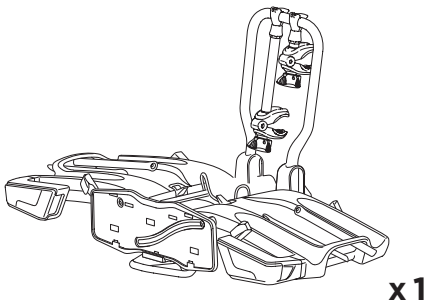

## Thule EasyFold XT 2 933

- EN** Tow bar-mounted bike carrier  
**DE** Fahrradträger für die Anhängerkupplung  
**FR** Porte-vélos sur boule d'attelage  
**NL** Fietsdrager voor op de trekhaak  
**IT** Portabici da installare sul gancio da traino  
**ES** Portabicicletas de bola de remolque  
**PT** Suporte para bicicleta para engate  
**SV** Dragkroksmonterad cykelhållare  
**DK** Cykelholder, der er monteret på anhængertræk  
**NO** Hengerfestemonteerte lasteholdere  
**FI** Vetokoukkuun kiinnitettävä polkupyöräteline  
**ET** Haakekonksule paigaldatav jalgrattahoidik  
**LV** Uz piekabes āķa uzstādāms velosipēdu turētājs  
**LT** Prie gražūlo tvirtinami dviračių laikikliai  
**PL** Bagażnik rowerowy montowany na haku holowniczym  
**RU** Устанавливаемое на фаркопе крепление для велосипедов  
**UK** Багажник для велосипедів, що монтується на буксирній штанзі  
**BG** Багажник за велосипеди, монтиран на теглича  
**CS** Nosič jízdních kol s montáží na tažné zařízení  
**SK** Nosič bicyklov s montážou na ťažné zariadenie  
**SL** Prtljažnik za kolesa za na vlečno kljuko
- HR/BIH** Nosač bicikla koji se postavlja na kuku za vuču  
**RO** Suport pentru bicicletă montat pe bara de tracțiune  
**HU** Vonóhorogra szerelhető kerékpártartó  
**EL** Στάθρα ποδηλάτου κοσμοδόρου  
**TR** Çeki demirine bağlanan bisiklet taşıyıcı  
**HE** מנשא אופניים המורכב על הוואריה  
**AR** حامل الدراجة للتثبيت على قضيب القطر
- ZH** 拖杆安装式托架  
**JA** トウバーマウント型サイクルキャリア  
**KO** 토우바 장착 자전거 캐리어  
**TH** ครงยึดจับจักรยานแบบติดตั้งกับอุปกรณ์ลากพ่วงท้ายรถ

## Thule EasyFold XT 2

933100 / 933300 Left-hand traffic /  
 933101 Black