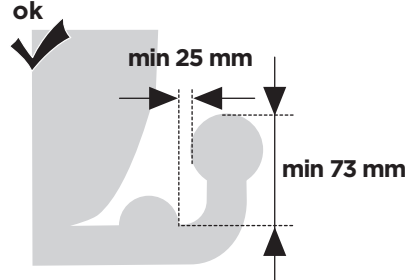

## Thule EasyFold XT 2

933101 Black

**i**

22-80 mm

**D.1**

Aluminium  
or GGG40

ok

Not ok