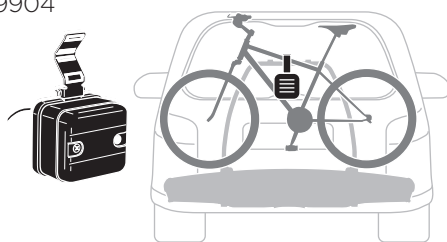

Thule 3rd Brake Light

9904