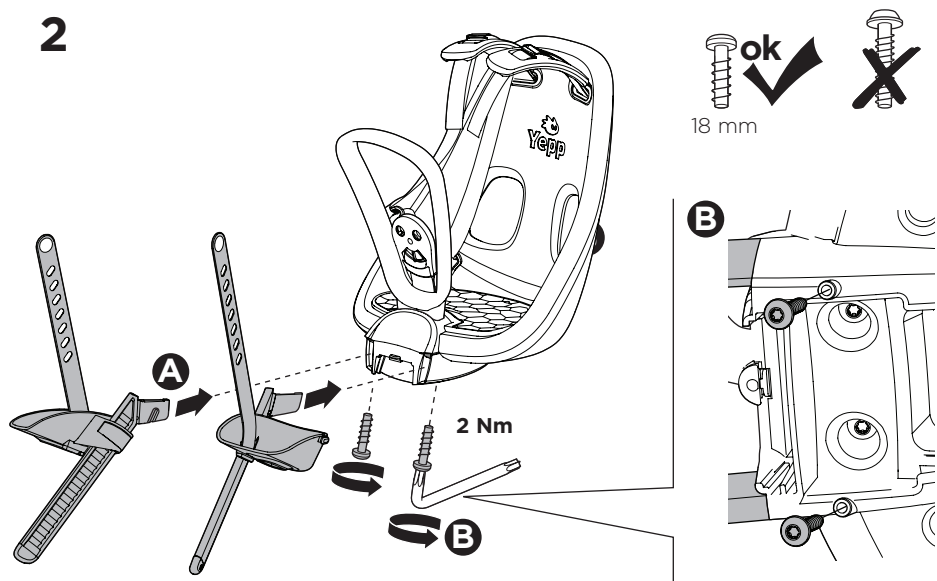

EN 14344:2004

i

9-36 M
9-15 kg
20-33 lbs

0-9 M

Carbon Fiber Frame

**Max. 25 km/h
15 mph**

1

2