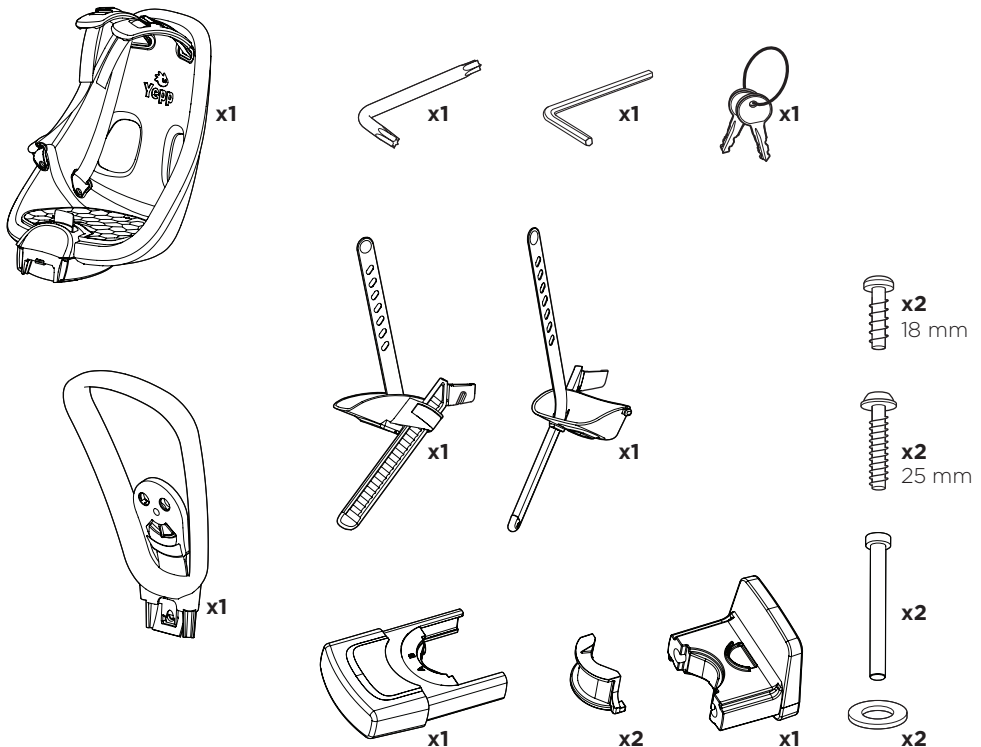

EN Child bike seat
DE Fahrradkindsitz
FR Siège vélo enfant
NL Fietszitje
IT Seggiolino da bici
ES Portabebés bici
PT Cadeira de criança para bicicleta
SV Cykelbarnstol
DK Cykelstol
NO Barnesete til sykkel
FI Polkupyörän lastenistuin
ET Jalgratta lasteiste
LV Velosipēda bērnu sēdekļis
LT Dviračio kėdutė vaikams
PL Fotelik rowerowy
RU Детское велосипедное сиденье
UK Дитяче велосипедне крісло
BG Детско столче за велосипед
CS Dětská cyklosedačka
SK Detská cyklosedačka
SL Otroški kolesarski sedež
HR/BIH Dječja sjedalica za bicikl

RO Scaun de copii pentru bicicletă
HU Kerékpáros gyerekülés
EL Παιδικό κάθισμα ποδηλάτου
TR Çocuk bisiklet koltuğu

HE כיסא אופניים לילד
AR مقعد دراجة الطفل

ZH 儿童自行车座椅
JA お子様用サイクルシート
KO 어린이 자전거 시트
TH เก้าอี้เด็กสำหรับจักรยาน

EN 14344:2004