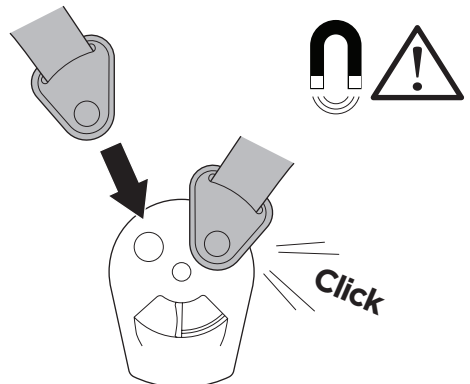

EN 14344:2004

i

9-36 M
9-15 kg
20-33 lbs

0-9 M

Carbon Fiber Frame

**Max. 25 km/h
15 mph**

1

2