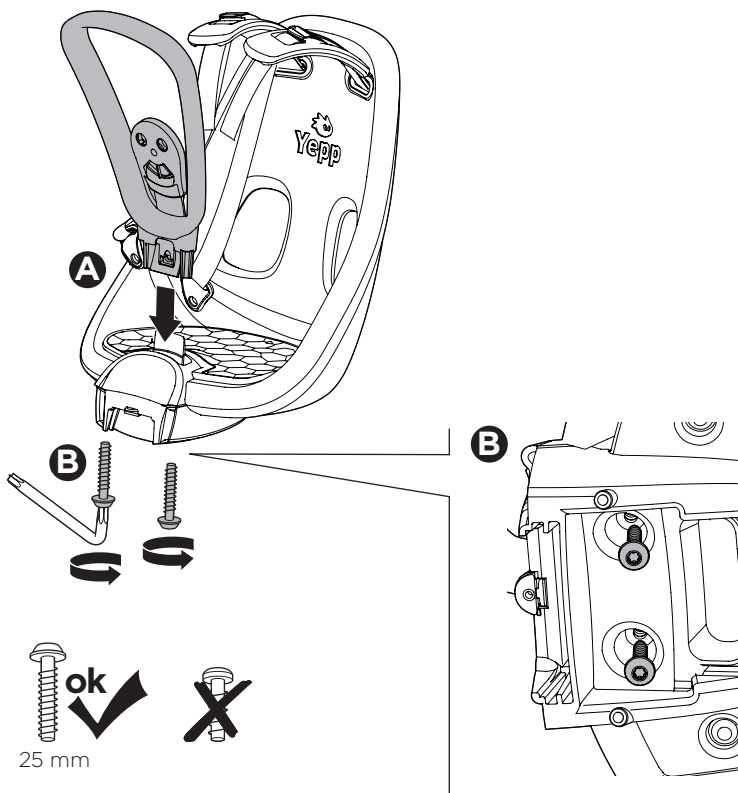

EN 14344:2004

i

9-36 M
9-15 kg
20-33 lbs

0-9 M

Carbon Fiber Frame

**Max. 25 km/h
15 mph**

1

2