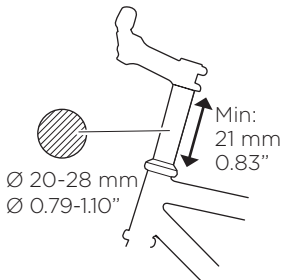

➤ Instructions

Thule Yepp Nexxt Mini

12080101, 12080102, 12080103,
12080104, 12080105, 12080106

EN Child bike seat
DE Fahrradkindsitz
FR Siège vélo enfant
NL Fietszitje
IT Seggiolino da bici
ES Portabebés bici
PT Cadeira de criança para bicicleta
SV Cykelbarnstol
DK Cykelstol
NO Barnesete til sykkel
FI Polkupyörän lastenistuin
ET Jalgratta lasteiste
LV Velosipēda bērnu sēdekļis
LT Dviračio kėdutė vaikams
PL Fotelik rowerowy
RU Детское велосипедное сиденье
UK Дитяче велосипедне крісло
BG Детско столче за велосипед
CS Dětská cyklosedačka
SK Detská cyklosedačka
SL Otroški kolesarski sedež
HR/BIH Dječja sjedalica za bicikl

EN 14344:2004

i

9-36 M
9-15 kg
20-33 lbs

0-9 M

Carbon Fiber Frame

**Max. 25 km/h
15 mph**

1

2