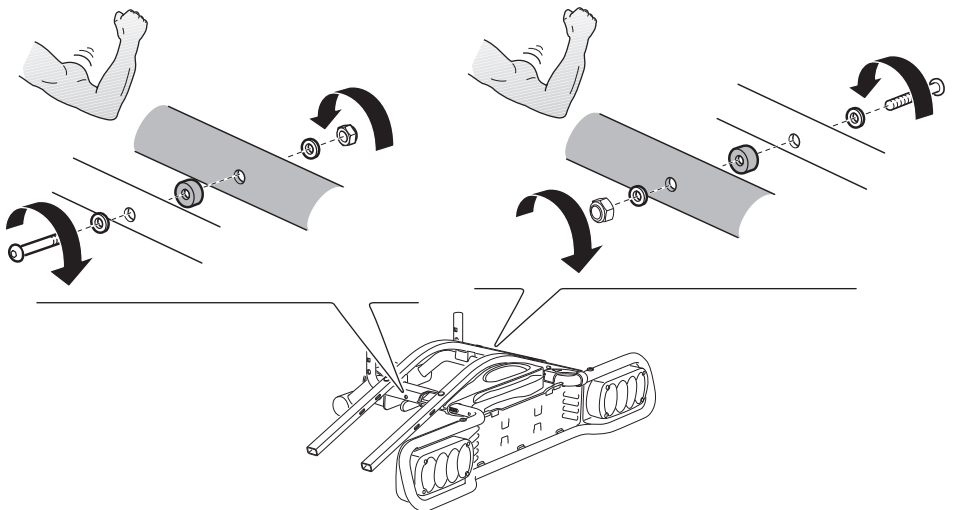

## Thule EuroRide 940, 941

**i**

**i**

40 kg	 14,2 kg	Max 25,8 kg
50 kg		Max 35,8 kg
>55 kg		Max 36 kg

**1**

**2**

**3**

-  x2
-  x2
- $\text{\O}20 \times 4 \text{mm}$
-  x4
- $\text{\O}16 \times 1.5 \text{mm}$
-  x2
-  x1
-  x1