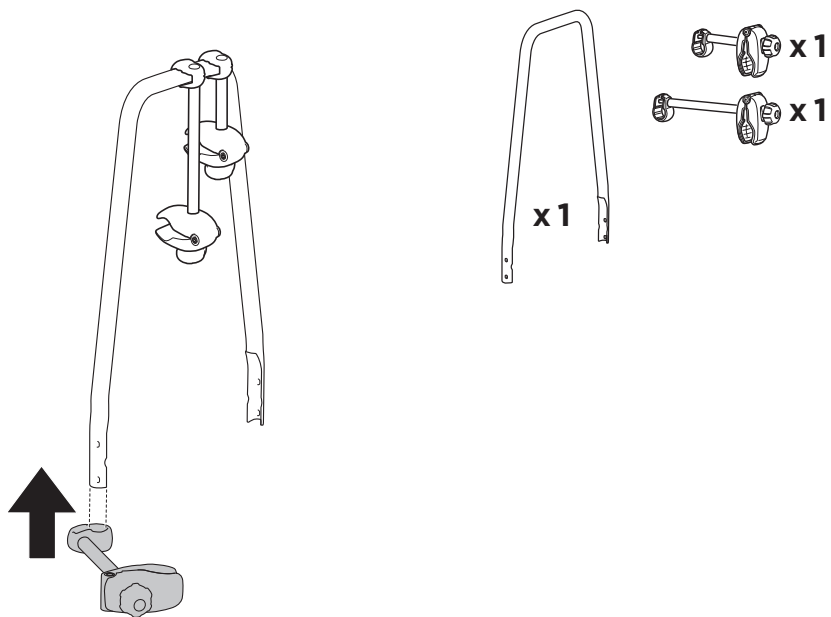

## Thule EuroRide 940, 941

**i**

**i**

40 kg	 14,2 kg	Max 25,8 kg
50 kg		Max 35,8 kg
>55 kg		Max 36 kg

**1**

**2**

**3**

-  x2
-  x2
- $\text{\O}20 \times 4 \text{mm}$
-  x4
- $\text{\O}16 \times 1.5 \text{mm}$
-  x2
-  x1
-  x1

**4**

-  x2
-  x4
-  x4

5

Ø20x2.5mm

6