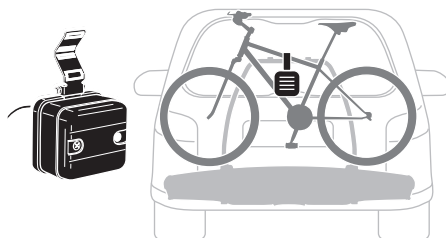

Thule 3rd Brake Light

9904