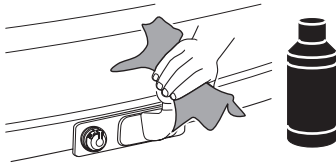

## Thule EuroRide 940, 941

**i**

**i**

40 kg	 14,2 kg	Max 25,8 kg
50 kg		Max 35,8 kg
>55 kg		Max 36 kg

**1**

**2**

**3**

-  x2
-  x2
- $\text{\O}20 \times 4 \text{mm}$
-  x4
- $\text{\O}16 \times 1.5 \text{mm}$
-  x2
-  x1
-  x1