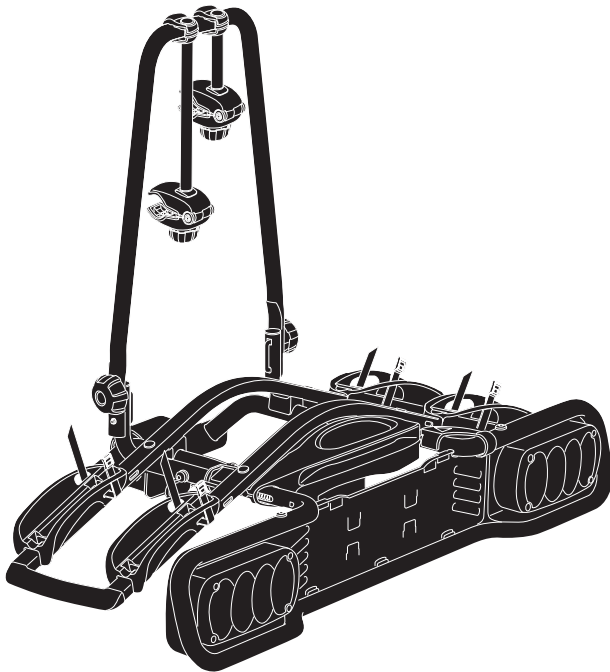

## Thule EuroRide 940, 941

**i**

**i**

40 kg	 14,2 kg	Max 25,8 kg
50 kg		Max 35,8 kg
>55 kg		Max 36 kg

**1**

**2**

**3**

-  x2
-  x2
- $\text{\O}20 \times 4 \text{mm}$
-  x4
- $\text{\O}16 \times 1.5 \text{mm}$
-  x2
-  x1
-  x1

**4**

-  x2
-  x4
-  x4

5

Ø20x2.5mm

6