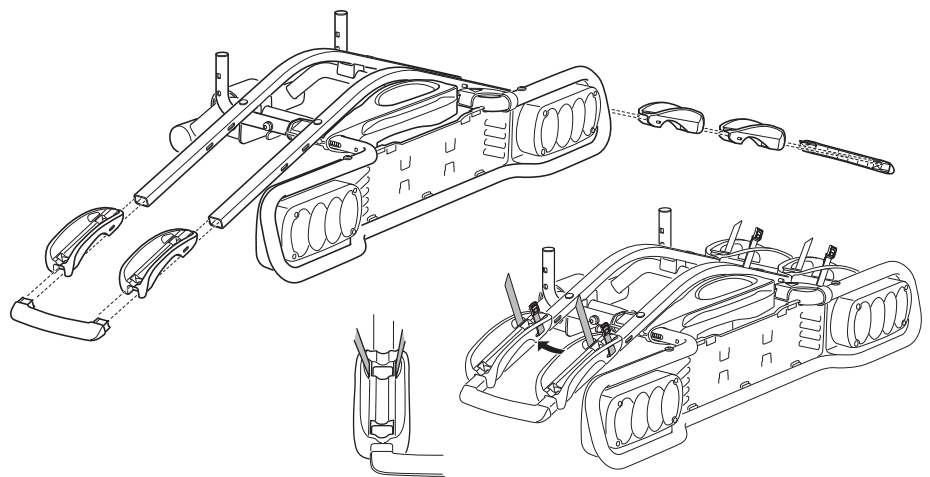

3

- x2
- x2
- $\text{\O}20 \times 4 \text{mm}$
- x4
- $\text{\O}16 \times 1.5 \text{mm}$
- x2
- x1
- x1

4

- x2
- x4
- x4