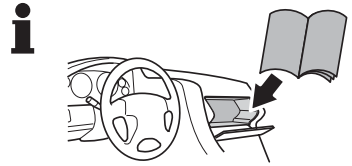

Thule SlideBar

Thule Squarebar

i

Dynamic 800/M	18 kg
Dynamic 900/L	22 kg

Thule T-track Adapter

696600

697600

	D Min*	D Max*	W in*	W out*	H*	R Min*
Dynamic 800/M	555	935	736	735	304	1268
Dynamic 900/L	555	935	831	828	308	1363