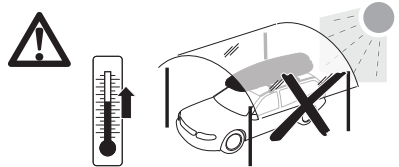

Thule SlideBar

Thule Squarebar

i

Dynamic 800/M	18 kg
Dynamic 900/L	22 kg

Thule T-track Adapter

696600

697600

	D Min*	D Max*	W in*	W out*	H*	R Min*
Dynamic 800/M	555	935	736	735	304	1268
Dynamic 900/L	555	935	831	828	308	1363