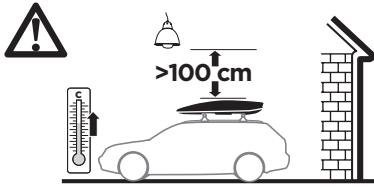

Thule SlideBar

Thule Squarebar

i

Dynamic 800/M	18 kg
Dynamic 900/L	22 kg

Thule T-track Adapter

696600

697600

	D Min*	D Max*	W in*	W out*	H*	R Min*
Dynamic 800/M	555	935	736	735	304	1268
Dynamic 900/L	555	935	831	828	308	1363