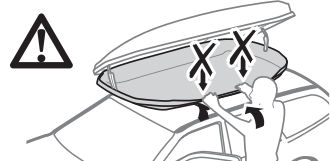

Thule SlideBar

Thule Squarebar

i

Dynamic 800/M	18 kg
Dynamic 900/L	22 kg

Thule T-track Adapter

696600

697600

	D Min*	D Max*	W in*	W out*	H*	R Min*
Dynamic 800/M	555	935	736	735	304	1268
Dynamic 900/L	555	935	831	828	308	1363