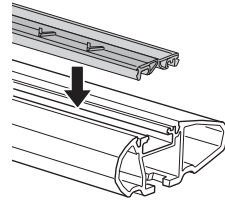

Thule SlideBar

Thule Squarebar

i

Dynamic 800/M	18 kg
Dynamic 900/L	22 kg

Thule T-track Adapter

696600

697600

	D Min*	D Max*	W in*	W out*	H*	R Min*
Dynamic 800/M	555	935	736	735	304	1268
Dynamic 900/L	555	935	831	828	308	1363