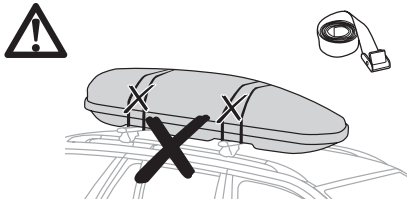

Thule SlideBar

Thule Squarebar

i

Dynamic 800/M	18 kg
Dynamic 900/L	22 kg

Thule T-track Adapter

696600

697600

	D Min*	D Max*	W in*	W out*	H*	R Min*
Dynamic 800/M	555	935	736	735	304	1268
Dynamic 900/L	555	935	831	828	308	1363