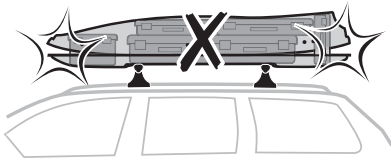

Thule SlideBar

Thule Squarebar

i

Dynamic 800/M	18 kg
Dynamic 900/L	22 kg

Thule T-track Adapter

696600

697600

	D Min*	D Max*	W in*	W out*	H*	R Min*
Dynamic 800/M	555	935	736	735	304	1268
Dynamic 900/L	555	935	831	828	308	1363