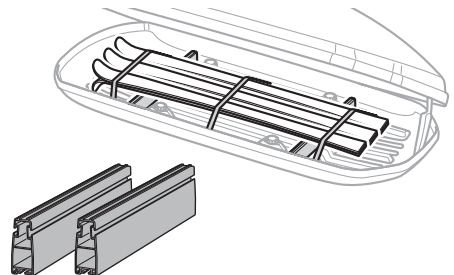

696600

➔ 24x30 mm

697600

➔ 20x27 mm

Thule Box Ski Carrier Adapter

694800

➔ Dynamic 800/M

694900

➔ Dynamic 900/L

Thule MultiLift

572004

Thule One-Key System

450400  (x4)

450600  (x6)

450800  (x8)

451200  (x12)