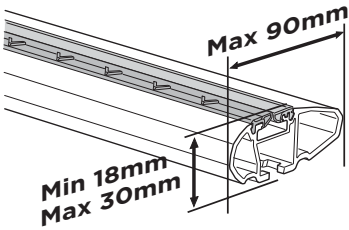

Thule SlideBar

Thule Squarebar

i

Dynamic 800/M	18 kg
Dynamic 900/L	22 kg

Thule T-track Adapter

696600

697600

	D Min*	D Max*	W in*	W out*	H*	R Min*
Dynamic 800/M	555	935	736	735	304	1268
Dynamic 900/L	555	935	831	828	308	1363

* mm

1

b

2

2

3

4

5