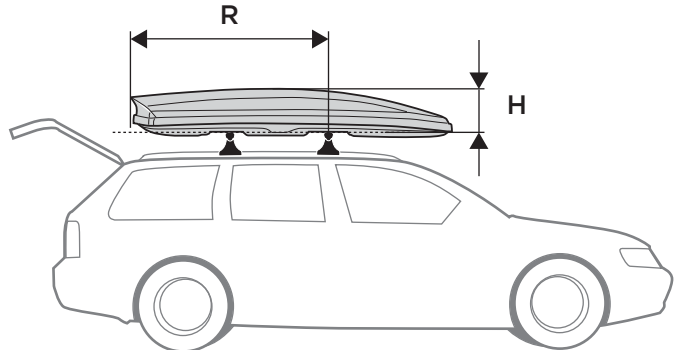

Thule T-track Adapter

696600

697600

	D Min*	D Max*	W in*	W out*	H*	R Min*
Dynamic 800/M	555	935	736	735	304	1268
Dynamic 900/L	555	935	831	828	308	1363

* mm