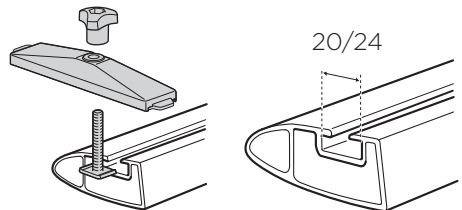

696600

➔ 24x30 mm

697600

➔ 20x27 mm

Thule Box Ski Carrier Adapter

694800

➔ Dynamic 800/M

694900