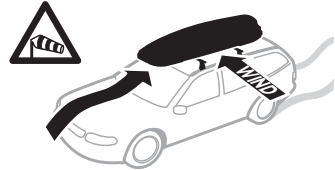

Thule SlideBar

Thule Squarebar

i

Dynamic 800/M	18 kg
Dynamic 900/L	22 kg

Thule T-track Adapter

696600

697600

	D Min*	D Max*	W in*	W out*	H*	R Min*
Dynamic 800/M	555	935	736	735	304	1268
Dynamic 900/L	555	935	831	828	308	1363