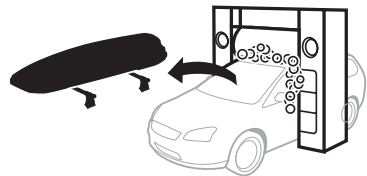

➤ Instructions

Thule Dynamic
6128, 6129

- EN** Roof box for roof-mounted racks
DE Dachbox für Dachträger
FR Coffre pour barres de toit
NL Dakkoffer
IT Box da tetto per portapacchi da installare sul tetto
ES Cofre portaequipajes para barras de techo
PT Caixa bagageira para barras de tejadilho
SV Takbox för takmonterade räckor
DK Tagboks til tagbjælter
NO Takboks til takmonterte stativer
FI Katolle asennettaviin telineisiin sopiva kuljetuslaatikko
ET Katusele paigaldatav katuseboks
LV Jumta kaste uz jumta uzstādāmiem bagāžniekiem
LT Ant stogo tvirtinamų skersinių bagažinės
PL Box dachowy na bagażnik montowany na dachu
RU Грузовой бокс на крышу автомобиля
UK Вантажний бокс для багажників для даху
BG Кутия за багаж за релси, монтирани върху покрива
CS Střešní box pro montáž na střechu
SK Strešný box na strešné nosiče
SL Strešni kovček za strešne prtljažnike
HR/BIH Krovna kutija za krovne nosače
RO Portbagaj de acoperiș pentru cadru de bare montate pe acoperiș
HU Tetőre szerelhető tetőbox
EL Μπαγκάζιέρα οροφής για μπάρες οροφής
TR Araç üstüne bağlanan raflar için tavan kutusu
HE תא חפצים לגג הרכב
AR صندوق سقف للحوامل المثبتة على السقف
ZH 用于车顶架的车顶箱
JA ルーフマウント型ラック用ルーフボックス
KO 루프 장착 랙 루프 박스
TH กล่องบนหลังคาสำหรับแร็คหลังคา

CITY CRASH
Complies with ISO norm

x1

x1

x3

x2

Thule WingBar Evo

Thule WingBar

Thule AeroBar

Thule SlideBar

Thule Squarebar

i

Dynamic 800/M	18 kg
Dynamic 900/L	22 kg

Thule T-track Adapter

696600

697600

	D Min*	D Max*	W in*	W out*	H*	R Min*
Dynamic 800/M	555	935	736	735	304	1268
Dynamic 900/L	555	935	831	828	308	1363