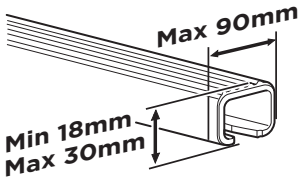

Thule SlideBar

Thule Squarebar

i

Dynamic 800/M	18 kg
Dynamic 900/L	22 kg

Thule T-track Adapter

696600

697600

	D Min*	D Max*	W in*	W out*	H*	R Min*
Dynamic 800/M	555	935	736	735	304	1268
Dynamic 900/L	555	935	831	828	308	1363

* mm

1

b

2

2

3

4

5