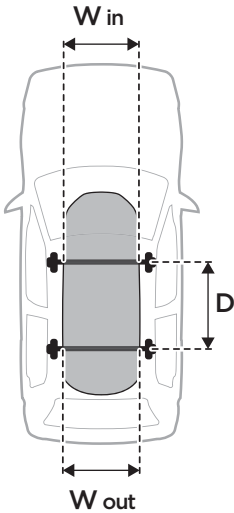

Thule SlideBar

Thule Squarebar

i

Dynamic 800/M	18 kg
Dynamic 900/L	22 kg

Thule T-track Adapter

696600

697600

	D Min*	D Max*	W in*	W out*	H*	R Min*
Dynamic 800/M	555	935	736	735	304	1268
Dynamic 900/L	555	935	831	828	308	1363

* mm

1

b

2

2

3

4

5