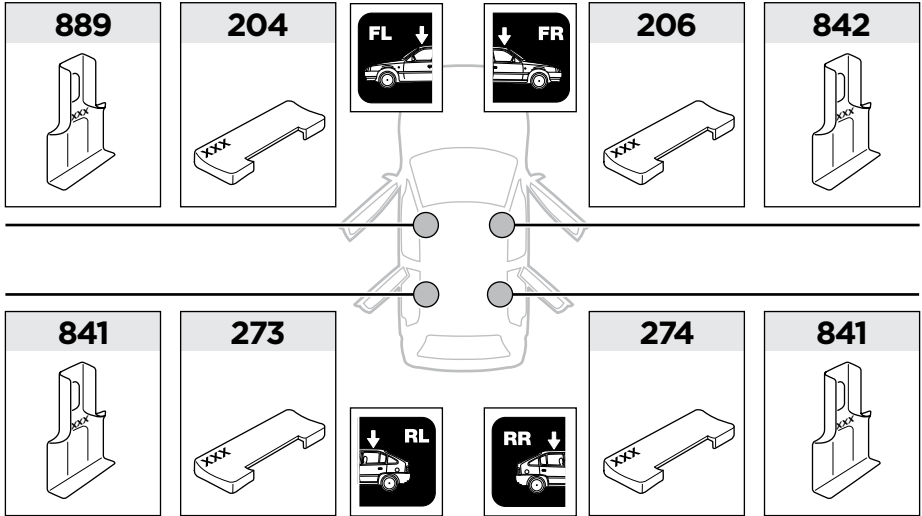

273 x1

274 x1

841 x2

842 x1

889 x1

x1

x1

1

	X (scale)	X (mm)	X (inch)
<b>VOLVO C30</b> , 3-dr Coupé, 07-13 / *08-13	<b>40,5</b>	<b>1056</b>	<b>41 <sup>5</sup>/<sub>8</sub></b>

	Y (scale)	Y (mm)	Y (inch)
<b>VOLVO C30</b> , 3-dr Coupé, 07-13 / *08-13	<b>25</b>	<b>901</b>	<b>35 <sup>1</sup>/<sub>2</sub></b>

**2**

**VOLVO C30, 3-dr Coupé, 07-13 / \*08-13**

**3**

	W (mm)	Z (mm)	W (inch)	Z (inch)
<b>VOLVO C30, 3-dr Coupé, 07-13 / *08-13</b>	<b>220</b>	<b>770</b>	<b>8 <sup>5</sup>/<sub>8</sub></b>	<b>30 <sup>3</sup>/<sub>8</sub></b>