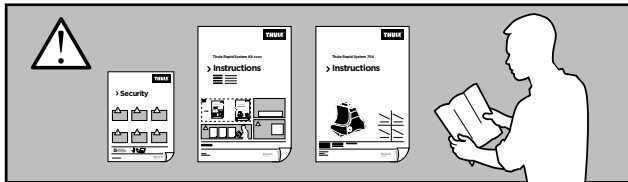

# > Instructions

**VOLVO C30**, 3-dr Coupé, 07-13 / \*08-13

\*North America

ISO 11154-E

**141441**  
C.20151215  
519-1441-03

**Bring your life**  
thule.com

204 x1

206 x1