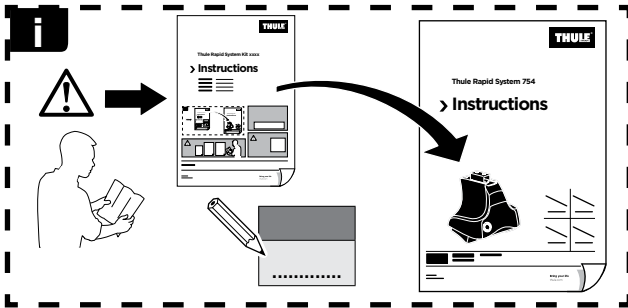

# > Instructions

**VOLVO C30**, 3-dr Coupé, 07-13 / \*08-13

\*North America

ISO 11154-E

**141441**  
C.20151215  
519-1441-03

**Bring your life**  
thule.com

204 x1

206 x1